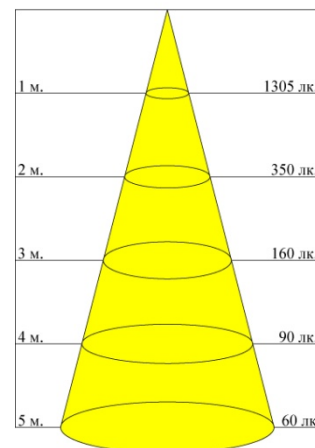

Офис 4x18 Тендер  
Макропризма рифлением наружу

Табл. 1 Светильник Geniled Офис Тендер 4x18

№	Рассеиватель	Способ установки	Угол рассеивания	Мощность	Световой поток	Цветовая температура	Артикул
1	Полистирол Макропризма	рифлением наружу	90°	32 Вт	3300 лм	4000-4500/4500-5000K	08119/08072
2		рифлением внутрь	120°	32 Вт	3250 лм	4000-4500/4500-5000K	
3	Поликарбонат Микропризма	рифлением наружу	90°	32 Вт	2950 лм	4000-4500/4500-5000K	08121/08084
4		рифлением внутрь	120°	32 Вт	2800 лм	4000-4500/4500-5000K	
5	Опал	-	120°	32 Вт	2750 лм	4000-4500/4500-5000K	08120/08073